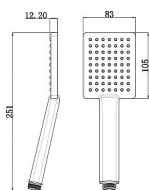

Ruční sprcha 251 mm, hranatá

» Koupelna » Vodovodní baterie » Sprchové příslušenství » Ruční sprchy

| | |
|---------------|-----------------------|
| Objednací kód | SAP1204/17 |
| Malé balení | 1,00 |
| Výrobce | SAPHO |
| EAN | 8590913883934 |
| Jednotka | ks |
| Kód výrobce | 1204-17 |

| | |
|----------------|---------|
| Rozměr - délka | 11,0 cm |
| Rozměr - šířka | 26,0 cm |
| Rozměr - výška | 6,0 cm |

| | |
|---------|-------|
| Výrobce | SAPHO |
|---------|-------|