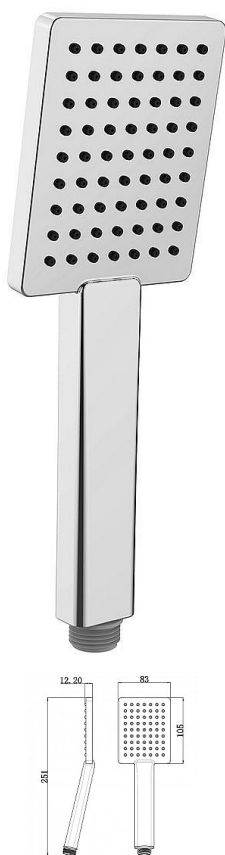

Ruční sprcha 251 mm, hranatá

» Koupelna » Vodovodní baterie » Sprchové příslušenství » Ruční sprchy

Objednací kód	SAP1204/17
Malé balení	1,00
Výrobce	SAPHO
EAN	8590913883934
Jednotka	ks
Kód výrobce	1204-17

Cena bez DPH	273,97 Kč
Cena s DPH	331,50 Kč

Prodejna Masná:	3,0 ks
Prodejna Slovinská:	2,0 ks

Popis

Barva: Chrom Materiál: Mosaz Tvar: Kruhové Rozměr průřezu tyče: Průměr 20 mm

Výrobce	SAPHO
---------	-------