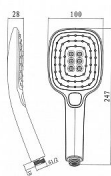

Ruční sprcha CB565E 100x115 mm, 3 polohy, bílý plast

» Koupelna » Vodovodní baterie » Sprchové příslušenství » Ruční sprchy

Objednací kód	RS38CB565E
Malé balení	1,00
Výrobce	Mereo
Jednotka	ks

Cena bez DPH	333,96 Kč
Cena s DPH	404,09 Kč

Prodejna Masná:	5,0 ks
Prodejna Slovinská:	2,0 ks

Popis

Třípolohová sprchová hlavice se vyznačuje moderním designem, vysokou variabilitou a především umožňuje téměř libovolnou kombinaci s příslušenstvím sprchového programu. Sprcha je osazena standardním závitem 1/2" pro připojení na sprchovou hadici. Funkce sprchy: - fast clean: systém snadného očištění od usazenin vodního kamene - water saver: systém pro úsporu vody při sprchování - spray, masáž, spray & masáž