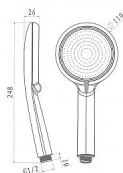

Ruční sprcha CB565L 110 mm Push stop

» Koupelna » Vodovodní baterie » Sprchové příslušenství » Ruční sprchy

Objednací kód	RS36CB565L
Malé balení	1,00
Výrobce	Mereo
Jednotka	ks

Cena bez DPH	333,96 Kč
Cena s DPH	404,09 Kč

Prodejna Masná:	5,0 ks
Prodejna Slovinská:	3,0 ks

Popis

Třípolohová sprchová hlavice se vyznačuje moderním designem, vysokou variabilitou a především umožňuje téměř libovolnou kombinaci s příslušenstvím sprchového programu. Sprcha je osazena standardním závitem 1/2" pro připojení na sprchovou hadici. Přepínačem na sprše lze regulovat průtok nebo proud vody úplně zastavit. Díky této funkci lze velmi účinně šetřit vodou například při mydlení, které nějaký čas trvá a odtékající vody je tak opravdu škoda. Funkce sprchy: - regulace průtoku vody - push stop: funkce vypnutí proudu vody (není určena pro dlouhodobé uzavření vody) - fast clean: systémem snadného očištění od usazenin vodního kamene - water saver: sprcha je vybavena systémem pro úsporu vody při sprchování - spray