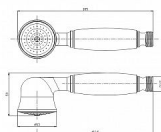

Ruční sprcha RETRO chrom/bílá rukojeť

» Koupelna » Vodovodní baterie » Sprchové příslušenství » Ruční sprchy

Objednací kód	SANRS4/RETRO
Malé balení	1,00
Výrobce	Mereo
Jednotka	ks

Prodejna Masná:	5,0 ks
Prodejna Slovinská:	2,0 ks

Popis

Jednopolohová sprcha se zajímavým retro designem v provedení s keramickou rukojetí. Materiál: pochromovaná mosaz / keramická rukojeť

Výrobce	Mereo
---------	-------