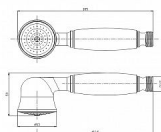

Ruční sprcha RETRO chrom/bílá rukojeť

» Koupelna » Vodovodní baterie » Sprchové příslušenství » Ruční sprchy

Objednací kód	SANRS4/RETRO
Malé balení	1,00
Výrobce	Mereo
Jednotka	ks

Cena bez DPH	393,47 Kč
Cena s DPH	476,10 Kč

Prodejna Masná:	2,0 ks
Prodejna Slovinská:	2,0 ks

Popis

Jednopolohová sprcha se zajímavým retro designem v provedení s keramickou rukojetí. Materiál: pochromovaná mosaz / keramická rukojeť

Výrobce	Mereo
---------	-------