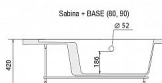

## Popis

v rozměru: 80 materiál: plast barevné provedení: bílá  
Čelní krycí panel je určen k akrylátovým hlubokým vaničkám Sabina shodného rozměru, které jsou určeny k instalaci na nožičky a k osazení panelem. K panelu Sabina je nutné dokoupit sadu k přichycení panelu - Panelkit Sabina 80.

## Další informace

Hmotnost [kg]	2,5 kg
Rozměr - délka	80,0 cm
Rozměr - šířka	80,0 cm
Rozměr - výška	38,5 cm
Výrobce	RAVAK
Barva	Bílá
Série	Sabina
Materiál	PMMA/ABS