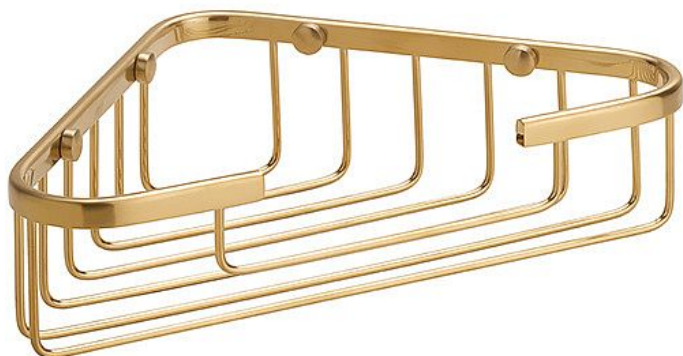

# SABLO: Polička do sprchy rohová

» Koupelna » Koupelnové doplňky » Police

Objednací kód	BEM160208340
Malé balení	1,00
Výrobce	<a href="#">BEMETA DESIGN</a>
EAN	8592207038075
Jednotka	ks

Prodejna Masná:	Není skladem
Prodejna Slovinská:	Není skladem

## Další informace

Rozměr - délka	15,5 cm
Rozměr - šířka	25,0 cm
Rozměr - výška	6,0 cm

Výrobce	BEMETA DESIGN
Barva	Zlatá
Povrchová úprava	PVD Mat
Série	SABLO
Materiál	Mosaz