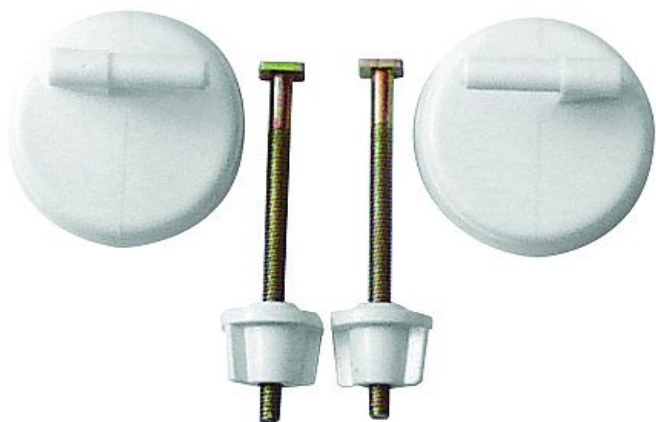

Sada montážní k WC sedátku TOPOLINO

» Koupelna » Náhradní díly » Díly pro WC sedátka

Objednací kód	PBZOST009
Malé balení	1,00
Výrobce	PLAST BRNO
Jednotka	ks

Prodejna Masná:	3,0 ks
Prodejna Slovinská:	2,0 ks