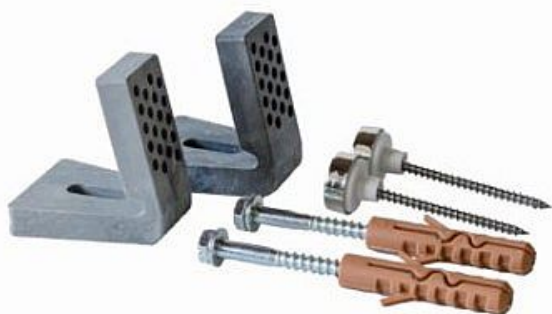

Sada pro upevnění keramiky s boč. otvory

» Kotvení » Kotvící sady

Popis

Souprava BOHEMIA se používá pro kotvení WC keramiky s bočními otvory. Souprava obsahuje: 2x vrut do dřeva DIN571 6x70 mm 2x klobouček - plastová záklopka pro WC chrom 2x klobouček - plastová podložka pro WC bílá 2x držák WC BOHEMIA boční 2x podložka DIN125-A M4 pr.4,3mm NEREZ A2 2x vrut do dřeva 4,0x60mm AN9050 A2-NEREZ 2x hmoždinka NYLON hnědá H10

Objednací kód	JIK91753
Malé balení	1,00
Výrobce	KOŇAŘÍK
EAN	8592339210004
Jednotka	ks

Prodejna Masná:	8,0 ks
Prodejna Slovinská:	2,0 ks

Výrobce	KOŇAŘÍK
---------	---------