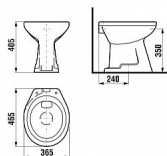

SAM klozet samostatně stojící, SO střední, hluboké splachování

» Koupelna » Umyvadla, toalety, výlevky » WC mísy » Stojící WC mísy

Popis

Samostatně stojící WC z kolekce Sam představuje kvalitní produkt za dobrou cenu. Tato designově nenáročná toaleta najde uplatnění nejen v domácnostech, ale také ve veřejných prostorách. Kromě svisle středního odpadu, hlubokého splachování nabízí systémem Dual Flush 6/3l a Antibak (glazovaný vnitřní kruh a odpad klozetů, který zabraňuje ulpívání nečistot).
Odpad: Svislý Oplachový kruh: Otevřený Splachovací systém: Hluboké splachování Tvar: Kulatý Typ instalace: Stojící

Objednací kód	JIK21227
Malé balení	1,00
Výrobce	JIKA
Jednotka	ks

Prodejna Masná:	3,0 ks
Prodejna Slovinská:	1,0 ks

Další informace

Rozměr - délka	46,5 cm
Rozměr - šířka	36,5 cm
Rozměr - výška	40,5 cm

Výrobce	JIKA
---------	------