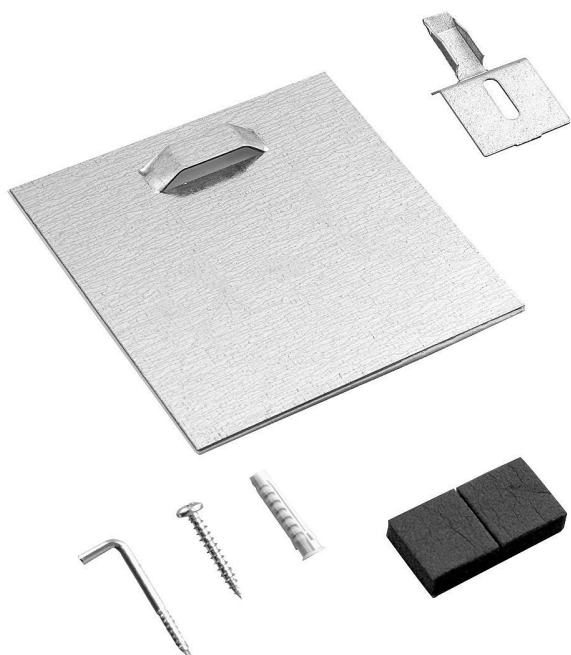

Samolepící úchyt zrcadla 10x10 cm

» Koupelna » Koupelnový nábytek » Náhradní díly a příslušenství

Objednací kód	SAPZS123
Malé balení	1,00
Výrobce	SAPHO
EAN	8590913823794
Jednotka	ks
Kód výrobce	ZS123

Prodejna Masná: 12,0 ks
Prodejna Slovinská: Není skladem