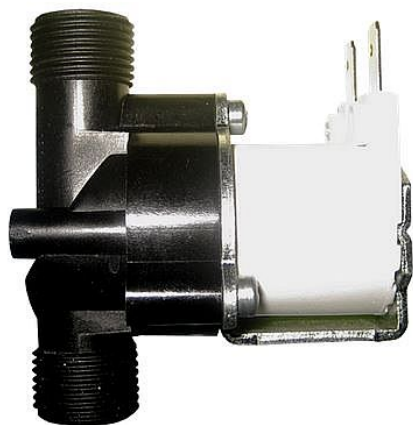

# SANELA elektromagnetický ventil 3/8, 24 V

» Koupelna » Umyvadla, toalety, výlevky » Pisoáry » Příslušenství

## Popis

Ventil RPE 24 V, 3/8"

Objednací kód	VE-RPE4115NC
Malé balení	1,00
Výrobce	<a href="#">SANELA</a>
Jednotka	ks

Prodejna Masná:	12,0 ks
Prodejna Slovinská:	4,0 ks

Výrobce	SANELA
---------	--------