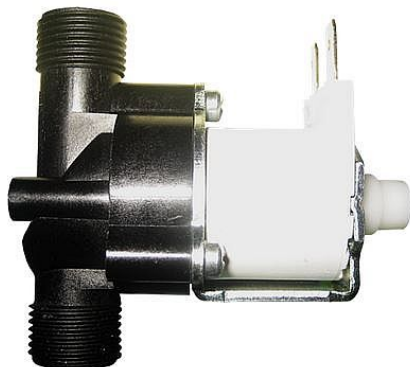

# SANELA elektromagnetický ventil 3/8, 6V

» Koupelna » Pisoáry » Příslušenství

Objednací kód	VE-RPE4115NB
Malé balení	1,00
Výrobce	<a href="#">SANELA</a>
Jednotka	ks
Kód výrobce	VE-RPE4115NB

Cena bez DPH	485,00 Kč
Cena s DPH	586,85 Kč

## Popis

Ventil RPE 6 V, 3/8" - bistabilní

Výrobce	SANELA
---------	--------