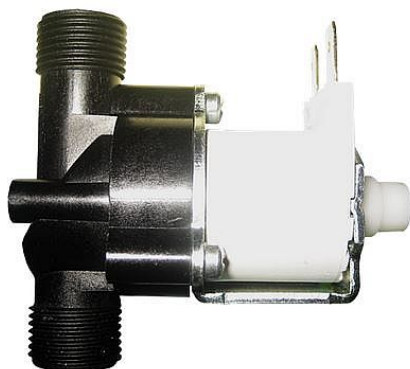

# SANELA elektromagnetický ventil 3/8, 6V

» Koupelna » Pisoáry » Příslušenství

Objednací kód	VE-RPE4115NB
Malé balení	1,00
Výrobce	<a href="#">SANELA</a>
Jednotka	ks
Kód výrobce	VE-RPE4115NB

Cena bez DPH	485,00 Kč
Cena s DPH	586,85 Kč

## Popis

Ventil RPE 6 V, 3/8" - bistabilní

Výrobce	SANELA
---------	--------