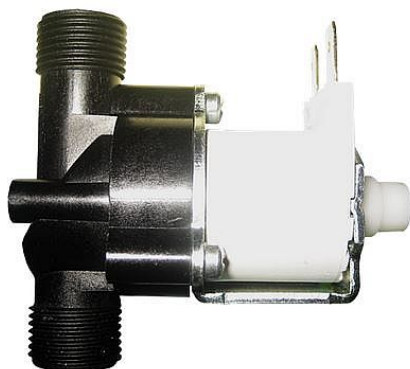

# SANELA elektromagnetický ventil 3/8, 6V

» Koupelna » Umyvadla, toalety, výlevky » Pisoáry » Příslušenství

Objednací kód	VE-RPE4115NB
Malé balení	1,00
Výrobce	<a href="#">SANELA</a>
Jednotka	ks
Kód výrobce	VE-RPE4115NB

## Popis

Ventil RPE 6 V, 3/8" - bistabilní

Výrobce	SANELA
---------	--------