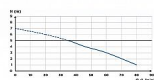

## Popis

Sanibroy Silence, základní kámen naší nabídky sanitárních kalových čerpadel, představuje desetiletými prověřené geniální řešení instalace WC kdekoli. Ve sklepě i na půdě můžete během několika málo hodin vybudovat další WC, a tím zásadně zvýšit komfort svého bydlení. Malé rozměry, jednoduchá instalace, využití stávajícího odpadního potrubí malého průměru, tichý provoz díky technologii Silence, dostatečný čerpací výkon (až 4m výšky) a integrovaný protipachový filtr jsou silné argumenty pro Vaše rozhodnutí. Elektrické vlastnosti: Napětí (V): 220-240 Frekvence (Hz): 50-60 Spotřeba motoru (W): 400 Třída ochrany: IP44 Elektrická třída: I Hladina hluku (dB(A)): 46 Hydraulika: Počet vstupů: 1 Vnější průměr vstupu (mm): 100 Vnější průměr výtlaku (mm): 32 T° max. vstupní vody: 35°C Doporučená čerpací výška max (m): 4 Délka výtlaku (m): 100 Typ oběžného kola/řezacího ústrojí: Nůž s jednou čepelí Výška aktivace (mm): 95