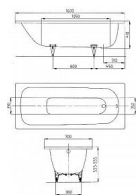

Saniform Plus vana 160x70

» Koupelna » Vany, vaničky, žlaby » Vany » Obdélníkové vany

Popis

Elegantní obdélníková vana Saniform Plus, o velikosti 160x70 cm, v bílé barvě a 30 letou zárukou, je vhodná do každé koupelny. Existují tvary, které si již jednoduše nelze odmyslet od všedního dne. Tak patří jednomístné vany SANIFORM s odtokem umístěným v nožní části ke klasickým anatomickým vanám, které vytvářejí znamenitý obraz v každé koupelně. Zcela lhostejno, pro který model se člověk rozhodne, díky zvláště široké oblasti zad a ergonomickému tvaru bude rozhodnutí vždy správné. **ODOLNÁ PROTI ŽÁRU:** Hořící či žhnoucí předměty nezanechávají žádná spálená místa ani kouřové stopy. **ODOLNÁ VŮČI POŠKRÁBÁNÍ A NÁRAZU:** Díky své tvrdosti, která je výrazně větší než u akrylátu, je smaltovaná ocel KALDEWEI obzvláště odolná. **ODOLNÁ VŮČI CHEMIKÁLIÍM:** Smaltovaná ocel KALDEWEI je mimořádně odolná vůči běžným domácím čisticím prostředkům, kosmetickým přípravkům a přísadám do koupele.

Objednací kód	KAL362/1
Malé balení	1,00
Výrobce	KALDEWEI
Jednotka	ks
Kód výrobce	111700010001

Prodejna Masná: Není skladem
Prodejna Slovinská: Není skladem

Další informace

Rozměr - délka	70,0 cm
Rozměr - šířka	160,0 cm
Rozměr - výška	41,0 cm