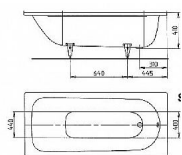

Saniform Plus vana 160x75 Perl-Effekt

» Koupelna » Vany » Obdélníkové vany

Objednací kód	KAL372/PE
Malé balení	1,00
Výrobce	KALDEWEI
Jednotka	ks

Cena bez DPH	10 412,10 Kč
Cena s DPH	12 598,64 Kč

Prodejna Masná:	Není skladem
Prodejna Slovinská:	Není skladem