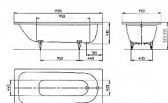

Saniform Plus vana 170x75 Perl-effekt

» Koupelna » Vany, vaničky, žlaby » Vany » Obdélníkové vany

Popis

Vana Kaldewei Saniform Plus s Perl-Effektem, tedy se speciální povrchovou úpravou, díky které voda po vaně nestéká, ale kapky vody se po ní kutálí. Tato úprava zajišťuje snadnou údržbu vany pomocí jemných prostředků. Díky smaltované oceli, kterou si firma Kaldewei vyrábí sama, si vana zachovává stálou pružnost materiálu a je tak velmi odolná vůči různým nárazům a poškozením. Objem vany: 123 l Materiál vany: smaltovaná ocel Odolnost proti poškrábání: Vany a sprchové vaničky KALDEWEI nelze poškrábat materiály obvykle používanými v koupelně. Při tření kovu o smalt se otírá kov, smalt zůstane nedotčen. Tvarová stálost: Výrobky KALDEWEI se ani při větších teplotních výkyvech nerozpínají. To snižuje riziko trhlin ve spárách a zamezuje tak škodám z provlhnutí. Chemická odolnost: Smaltovaná ocel KALDEWEI je odolná proti všem kosmetickým a léčebným koupelňovým přísadám a parfémům. Odolnost proti teplotě: Hořící a žhnoucí předměty nezanechávají na smaltované oceli KALDEWEI skvrny ani kouřové stopy (např. cigarety nebo hořící svíčky). Odolnost proti UV záření: Smaltovaná ocel KALDEWEI je stálobarevná a odolná proti působení UV záření a proto nebledne. Akrylát může změnit svou barvu. Hygienické vlastnosti - snadná údržba: Povrch smaltované oceli KALDEWEI tvrdý jako sklo neumožňuje usazení špíny ani bakterií. Je tedy velmi hygienický a snadno se čistí. Pokud je povrch zušlechťený povrchovou úpravou Perl-Effekt, voda po hladkém povrchu doslova sklouzne a vezme s sebou jak nečistoty.

Objednací kód	KAL373/PE
Malé balení	1,00
Výrobce	KALDEWEI
Jednotka	ks

Prodejna Masná: **Není skladem**
Prodejna Slovinská: **Není skladem**

Další informace

Rozměr - délka	75,0 cm
Rozměr - šířka	170,0 cm
Rozměr - výška	41,0 cm

Výrobce	KALDEWEI