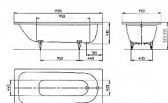

Objednací kód	KAL373/PE
Malé balení	1,00
Výrobce	KALDEWEI
Jednotka	ks

Cena bez DPH	9 534,60 Kč
Cena s DPH	11 536,87 Kč

Prodejna Masná:	Není skladem
Prodejna Slovinská:	Není skladem

Další informace

Rozměr - délka	75,0 cm
Rozměr - šířka	170,0 cm
Rozměr - výška	41,0 cm