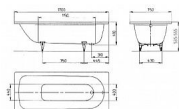

Saniform Plus vana 170x75

» Koupelna » Vany, vaničky, žlaby » Vany » Obdélníkové vany

Objednací kód	KAL373
Malé balení	1,00
Výrobce	KALDEWEI
Jednotka	ks

Prodejna Masná: Není skladem
Prodejna Slovinská: Není skladem