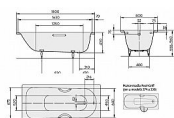

Saniform Plus vana 180x80

» Koupelna » Vany » Obdélníkové vany

Objednací kód	KAL375
Malé balení	1,00
Výrobce	KALDEWEI
Jednotka	ks

Cena bez DPH	10 850,40 Kč
Cena s DPH	13 128,98 Kč

Prodejna Masná:	Není skladem
Prodejna Slovinská:	Není skladem