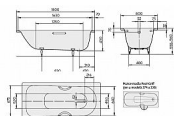

Saniform Plus vana 180x80

» Koupelna » Vany » Obdélníkové vany

Objednací kód	KAL375
Malé balení	1,00
Výrobce	KALDEWEI
Jednotka	ks

Cena bez DPH	10 850,40 Kč
Cena s DPH	13 128,98 Kč

Prodejna Masná:	Není skladem
Prodejna Slovinská:	Není skladem