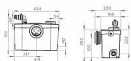

SANIPRO SILENCE sanitární kalové čerpadlo, WC + 3

» Čerpadla a úprava vody » Přečerpávací stanice

Objednací kód	SFASR
Malé balení	1,00
Výrobce	SFA Sanibroy
Jednotka	ks
Recyklační poplatek	3,36 Kč bez DPH

Sanipro Silence - sanitární kalové čerpadlo pro realizaci WC a koupelny bez vany. Koupelna s WC kdekoli ve Vašem bytě či domě.

Cena bez DPH	11 047,20 Kč
Cena s DPH	13 367,11 Kč

Prodejna Masná:	1,0 ks
Prodejna Slovinská:	Není skladem

Popis

Sanitární kalové čerpadlo Sanipro Silence umožňuje realizovat druhou koupelnu bez vany na libovolném místě. Přečerpává odpadní vodu z WC, umyvadla, bidetu, sprchy. Sanipro Silence je vůbec nejnižším sanitárním kalovým čerpadlem na trhu. Instalace sanitárního kalového čerpadla Sanipro Silence je velmi snadná. Přečerpá odpadní vody z WC a koupelny až do 5 m výšky nebo 100 m vzdálenosti a to s bezkonkurenčně nízkou hladinou hluku pouhých 45 dB(A). Elektrické vlastnosti: Napětí (V): 220-240 Frekvence (Hz): 50-60 Spotřeba motoru (W): 400 Třída ochrany: IP44 Elektrická třída: I Hladina hluku (dB(A)): 46 Hydraulika: Počet vstupů: 4 Vnější průměr vstupu (mm): 100,40 Vnější průměr výtlaku (mm): 32 T° max. vstupní vody: 35°C Doporučená čerpací výška max (m): 5 Délka výtlaku (m): 100 Minimální výška sprchové vaničky (mm): 130 Typ oběžného kola/řezacího ústrojí: Nůž s jednou čepelí Výška aktivace (mm): 70

Výrobce	SFA Sanibroy