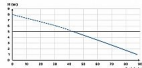

SANIPRO SILENCE sanitární kalové čerpadlo, WC + 3

» Čerpadla a úprava vody » Přečerpávací stanice

Objednací kód	SFASR
Malé balení	1,00
Výrobce	SFA Sanibroy
Jednotka	ks
Recyklační poplatek	3,36 Kč bez DPH

Sanipro Silence - sanitární kalové čerpadlo pro realizaci WC a koupelny bez vany. Koupelna s WC kdekoli ve Vašem bytě či domě.

Cena bez DPH	11 047,20 Kč
Cena s DPH	13 367,11 Kč

Prodejna Masná:	1,0 ks
Prodejna Slovinská:	Není skladem

Popis

Sanitární kalové čerpadlo Sanipro Silence umožňuje realizovat druhou koupelnu bez vany na libovolném místě. Přečerpává odpadní vodu z WC, umyvadla, bidetu, sprchy. Sanipro Silence je vůbec nejnižším sanitárním kalovým čerpadlem na trhu. Instalace sanitárního kalového čerpadla Sanipro Silence je velmi snadná. Přečerpá odpadní vodu z WC a koupelny až do 5 m výšky nebo 100 m vzdálenosti a to s bezkonkurenčně nízkou hladinou hluku pouhých 45 dB(A). Elektrické vlastnosti: Napětí (V): 220-240 Frekvence (Hz): 50-60 Spotřeba motoru (W): 400 Třída ochrany: IP44 Elektrická třída: I Hladina hluku (dB(A)): 46 Hydraulika: Počet vstupů: 4 Vnější průměr vstupu (mm): 100,40 Vnější průměr výtlaku (mm): 32 T° max. vstupní vody: 35°C Doporučená čerpací výška max (m): 5 Délka výtlaku (m): 100 Minimální výška sprchové vaničky (mm): 130 Typ oběžného kola/řezacího ústrojí: Nůž s jednou čepelí Výška aktivace (mm): 70

Výrobce	SFA Sanibroy