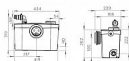

SANIPRO SILENCE sanitární kalové čerpadlo, WC + 3

» Čerpadla a úprava vody » Přečerpávací stanice

Objednací kód	SFASR
Malé balení	1,00
Výrobce	SFA Sanibroy
Jednotka	ks
Recyklační poplatek	3,36 Kč bez DPH

Sanipro Silence - sanitární kalové čerpadlo pro realizaci WC a koupelny bez vany. Koupelna s WC kdekoli ve Vašem bytě či domě.

Cena bez DPH	11 047,20 Kč
Cena s DPH	13 367,11 Kč

Prodejna Masná:	1,0 ks
Prodejna Slovinská:	Není skladem

Popis

Sanitární kalové čerpadlo Sanipro Silence umožňuje realizovat druhou koupelnu bez vany na libovolném místě. Přečerpává odpadní vodu z WC, umyvadla, bidetu, sprchy. Sanipro Silence je vůbec nejnižším sanitárním kalovým čerpadlem na trhu. Instalace sanitárního kalového čerpadla Sanipro Silence je velmi snadná. Přečerpá odpadní vodu z WC a koupelny až do 5 m výšky nebo 100 m vzdálenosti a to s bezkonkurenčně nízkou hladinou hluku pouhých 45 dB(A). Elektrické vlastnosti: Napětí (V): 220-240 Frekvence (Hz): 50-60 Spotřeba motoru (W): 400 Třída ochrany: IP44 Elektrická třída: I Hladina hluku (dB(A)): 46 Hydraulika: Počet vstupů: 4 Vnější průměr vstupu (mm): 100,40 Vnější průměr výtlaku (mm): 32 T° max. vstupní vody: 35°C Doporučená čerpací výška max (m): 5 Délka výtlaku (m): 100 Minimální výška sprchové vaničky (mm): 130 Typ oběžného kola/řezacího ústrojí: Nůž s jednou čepelí Výška aktivace (mm): 70

Výrobce	SFA Sanibroy