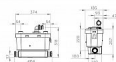

SANIVITE SILENCE sanitární čerpadlo, 4 vstupy

» Čerpadla a úprava vody » Přečerpávací stanice

Popis

Nevyhovuje Vám stávající umístění Vaší koupelny nebo kuchyně? Pomocí Sanivite Silence ji můžete snadno přemístit tam, kam chcete. Schopnost přečerpat velké množství odpadní vody, i vysoké teploty, až do výšky 5m, mimořádně tichý provoz a malý průměr odpadního potrubí jsou hlavními důvody, proč je Sanivite Silence naším nejúspěšnějším modelem v České republice. Sanivite Silence je tiché, vysoce kapacitní čerpadlo pro přečerpání odpadní vody z kuchyně, prádelny či koupelny (bez WC). Jeho použití v domácnosti je takřka neomezené vzhledem k jeho schopnosti čerpat i velmi teplou vodu. Elektrické vlastnosti: Napětí (V): 220-240 Frekvence (Hz): 50-60 Spotřeba motoru (W): 400 Maximální vstupní proud (A): 1.7 Třída ochrany: IP44 Elektrická třída: I Hladina hluku (dB(A)): 42 Hydraulika: Počet vstupů: 4 Vnější průměr vstupu (mm): 40 Vnější průměr výtlaku (mm): 32 T° max. vstupní vody: 60°C par přerušení (max. 5 min) Doporučená čerpací výška max (m): 5 Délka výtlaku (m): 50 Minimální výška sprchové vaničky (mm): 170 Výška aktivace (mm): 110