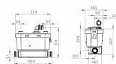

SANIVITE SILENCE sanitární čerpadlo, 4 vstupy

» Čerpadla a úprava vody » Přečerpávací stanice

Popis

Nevyhovuje Vám stávající umístění Vaší koupelny nebo kuchyně? Pomocí Sanivite Silence ji můžete snadno přemístit tam, kam chcete. Schopnost přečerpat velké množství odpadní vody, i vysoké teploty, až do výšky 5m, mimořádně tichý provoz a malý průměr odpadního potrubí jsou hlavními důvody, proč je Sanivite Silence naším nejúspěšnějším modelem v České republice. Sanivite Silence je tiché, vysoce kapacitní čerpadlo pro přečerpání odpadní vody z kuchyně, prádelny či koupelny (bez WC). Jeho použití v domácnosti je takřka neomezené vzhledem k jeho schopnosti čerpat i velmi teplou vodu. Elektrické vlastnosti: Napětí (V): 220-240 Frekvence (Hz): 50-60 Spotřeba motoru (W): 400 Maximální vstupní proud (A): 1.7 Třída ochrany: IP44 Elektrická třída: I Hladina hluku (dB(A)): 42 Hydraulika: Počet vstupů: 4 Vnější průměr vstupu (mm): 40 Vnější průměr výtlaku (mm): 32 T° max. vstupní vody: 60°C par přerušení (max. 5 min) Doporučená čerpací výška max (m): 5 Délka výtlaku (m): 50 Minimální výška sprchové vaničky (mm): 170 Výška aktivace (mm): 110