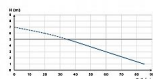

SANIVITE SILENCE sanitární čerpadlo, 4 vstupy

» Čerpadla a úprava vody » Přečerpávací stanice

Popis

Nevyhovuje Vám stávající umístění Vaší koupelny nebo kuchyně? Pomocí Sanivite Silence ji můžete snadno přemístit tam, kam chcete. Schopnost přečerpat velké množství odpadní vody, i vysoké teploty, až do výšky 5m, mimořádně tichý provoz a malý průměr odpadního potrubí jsou hlavními důvody, proč je Sanivite Silence naším nejúspěšnějším modelem v České republice. Sanivite Silence je tiché, vysoce kapacitní čerpadlo pro přečerpání odpadní vody z kuchyně, prádelny či koupelny (bez WC). Jeho použití v domácnosti je takřka neomezené vzhledem k jeho schopnosti čerpat i velmi teplou vodu. Elektrické vlastnosti: Napětí (V): 220-240 Frekvence (Hz): 50-60 Spotřeba motoru (W): 400 Maximální vstupní proud (A): 1.7 Třída ochrany: IP44 Elektrická třída: I Hladina hluku (dB(A)): 42 Hydraulika: Počet vstupů: 4 Vnější průměr vstupu (mm): 40 Vnější průměr výtlaku (mm): 32 T° max. vstupní vody: 60°C par přerušení (max. 5 min) Doporučená čerpací výška max (m): 5 Délka výtlaku (m): 50 Minimální výška sprchové vaničky (mm): 170 Výška aktivace (mm): 110