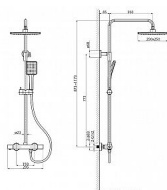

SAPHO Sprchový sloup s termostatickou baterií, černá mat

» Koupelna » Vodovodní baterie » Sprchové sloupy » S baterií

Objednací kód	SAPKJ639
Malé balení	1,00
Výrobce	SAPHO
EAN	8590913874529
Jednotka	ks
Kód výrobce	KJ639

Prodejna Masná: Není skladem
Prodejna Slovinská: Není skladem

Popis

Barva: Černá mat Černá mat Materiál: Mosaz Tvar: Hranaté Instalace: Nástěnná 150 mm Druh ovládání: Termostat Sprchové sloupy: S baterií Funkce sprchy: Déšť Déšť Rozměr průřezu tyče: Průměr 23 mm Ostatní: AntiCalc, Nastavitelná výška sloupu Průtok (3 bar): 18.37 l/min Odolnost vůči usazování vodního kamene a snadné čištění.

Další informace

Hmotnost [kg]	8,7 kg
Ovládání baterie	4
Výrobce	SAPHO
Barva	Černá
Instalace	9