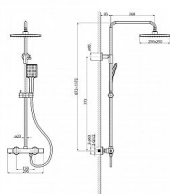

# SAPHO Sprchový sloup s termostatickou baterií, zlato mat

» Koupelna » Vodovodní baterie » Sprchové sloupy » S baterií

Objednací kód	SAPSZ139GB
Malé balení	1,00
Výrobce	<a href="#">SAPHO</a>
EAN	8590913935220
Jednotka	ks
Kód výrobce	SZ139GB

## Popis

Barva: Zlato mat Zlato mat Materiál: Mosaz  
Instalace: Nástěnná 150 mm Druh ovládání  
Termostat Funkce sprchy: Déšť Déšť, Déšť/Masáž  
Déšť/Masáž, Masáž Masáž Rozměr průřezu tyče:  
Průměr 23 mm Ostatní: AntiCalc, Nastavitelná výška  
sloupu

## Další informace

Hmotnost [kg]	5,2 kg
Ovládání baterie	4
Výrobce	SAPHO
Barva	Zlatá
Povrchová úprava	Mat
Materiál	Mosaz
Instalace	9