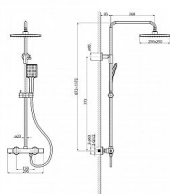

SAPHO Sprchový sloup s termostatickou baterií, zlato mat

» Koupelna » Vodovodní baterie » Sprchové sloupy » S baterií

Objednací kód	SAPSZ139GB
Malé balení	1,00
Výrobce	SAPHO
EAN	8590913935220
Jednotka	ks
Kód výrobce	SZ139GB

Prodejna Masná: Není skladem
Prodejna Slovinská: Není skladem

Popis

Barva: Zlato mat Zlato mat Materiál: Mosaz
Instalace: Nástěnná 150 mm Druh ovládání
Termostat Funkce sprchy: Déšť Déšť, Déšť/Masáž
Déšť/Masáž, Masáž Masáž Rozměr průřezu tyče:
Průměr 23 mm Ostatní: AntiCalc, Nastavitelná výška
sloupu

Další informace

Hmotnost [kg]	5,2 kg
Ovládání baterie	4
Výrobce	SAPHO
Barva	Zlatá
Povrchová úprava	Mat
Materiál	Mosaz
Instalace	9