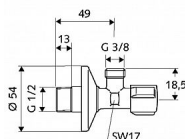

# SCHELL COMFORT ventil rohový 1/2x3/8

» Armatury » Rohové ventily » Rohové ventily klasické

## Popis

- materiál: mosaz s atestem pro pitnou vodu - povrch: chrom - přípojka: DN 15 G 1/2 vnější závit - vývod: DN 10 G 3/8 vnější závit - certifikáty: P-IX 212/IA - třída hluku: I - třída průtoku: A