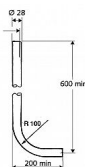

SCHELL svod chrom

» Koupelna » Tlačné splachovací ventily

Popis

Rozměr: 600x200mm Průměr: 28x26mm Materiál: mosaz Povrch: chrom

Objednací kód	SCH031000699
Malé balení	1,00
Výrobce	SCHELL
Jednotka	ks

Cena bez DPH	630,36 Kč
Cena s DPH	762,74 Kč