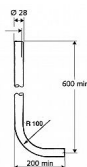

SCHELL svod chrom

» Koupelna » Vodovodní baterie » Tlačné ventily » Pro WC (splachovače)

Popis

Rozměr: 600x200mm Průměr: 28x26mm Materiál: mosaz Povrch: chrom

Objednací kód	SCH031000699
Malé balení	1,00
Výrobce	SCHELL
Jednotka	ks