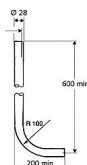

SCHELL svod chrom

» Koupelna » Vodovodní baterie » Tlačné ventily » Pro WC (splachovače)

Popis

Rozměr: 600x200mm Průměr: 28x26mm Materiál: mosaz Povrch: chrom

Objednací kód	SCH031000699
Malé balení	1,00
Výrobce	SCHELL
Jednotka	ks