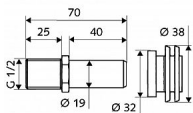

SCHELL vtoková souprava pisoáru 1/2

» Koupelna » Pisoáry » Příslušenství

Popis

Pro pisoáry s přítokem ze zadu. Složení: přítokové hrdlo G1/2" x 45 mm dřík spojka průměr 32 - 38 mm Materiál: mosaz

Objednací kód	SCH031050099
Malé balení	1,00
Výrobce	SCHELL
Jednotka	ks