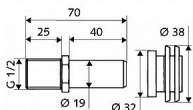

## Popis

Pro pisoáry s přítokem ze zadu. Složení: přítokové hrdlo G1/2" x 45 mm dřík spojka průměr 32 - 38 mm Materiál: mosaz

Objednací kód	SCH031050099
Malé balení	1,00
Výrobce	<a href="#">SCHELL</a>
Jednotka	ks