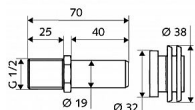

SCHELL vtoková souprava pisoáru 1/2

» Koupelna » Umyvadla, toalety, výlevky » Pisoáry » Příslušenství

Popis

Pro pisoáry s přítokem ze zadu. Složení: přítokové hrdlo G1/2" x 45 mm dřík spojka průměr 32 - 38 mm Materiál: mosaz