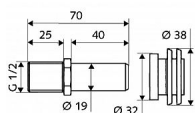

SCHELL vtoková souprava pisoáru 1/2

» Koupelna » Pisoáry » Příslušenství

Popis

Pro pisoáry s přítokem ze zadu. Složení: přítokové hrdlo G1/2" x 45 mm dřík spojka průměr 32 - 38 mm Materiál: mosaz

Objednací kód	SCH031050099
Malé balení	1,00
Výrobce	SCHELL
Jednotka	ks