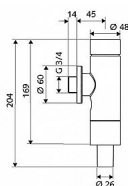

SCHELL WC SCHELLOMAT BASIC tlakový splachovač 3/4

» Koupelna » Vodovodní baterie » Tlačné ventily » Pro WC (splachovače)

Objednací kód	SCH022470699
Malé balení	1,00
Výrobce	SCHELL
Jednotka	ks

Prodejna Masná:	3,0 ks
Prodejna Slovinská:	1,0 ks

Popis

Celokovové provedení s mosazným tlačítkem. Ve shodě s DIN EN 12541. Jednočinné splachování. - WC nástěnný tlakový splachovač - Samouzavírací kartuše s jehlou na čištění trysky - Přípojka splachovací trubky s přerušovačem potrubí
Technické specifikace: průtok: 1,2 - 5,0 bar Přípojka: DN 20 G 3/4 vnější závit Přípojka splachovací trubky: Ø 26 mm jednočinné splachování: 4,5 - 9,0 l splachovací proud: 1,0 - 1,3 l/s materiál: Tělo mosaz; Díly vedoucí vodu mosaz s atestem pro pitnou vodu, plast povrch: chrom Certifikáty: PA-IX 9901/II, DIN-DVGW třída hluku: II, při 100% průtoku

Výrobce	SCHELL