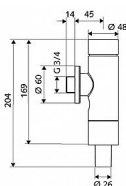

Popis

Celokovové provedení s mosazným tlačítkem. Ve shodě s DIN EN 12541. Jednočinné splachování. - WC nástěnný tlakový splachovač - Samouzavírací kartuše s jehlou na čištění trysky - Přípojka splachovací trubky s přerušovačem potrubí
Technické specifikace: průtok: 1,2 - 5,0 bar Přípojka: DN 20 G 3/4 vnější závit Přípojka splachovací trubky: Ø 26 mm jednočinné splachování: 4,5 - 9,0 l splachovací proud: 1,0 - 1,3 l/s materiál: Tělo mosaz; Díly vedoucí vodu mosaz s atestem pro pitnou vodu, plast povrch: chrom Certifikáty: PA-IX 9901/II, DIN-DVGW třída hluku: II, při 100% průtoku