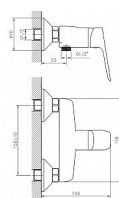

## Popis

Materiál: Mosaz Instalace: Nástěnná 150 mm Druh ovládání: Páka Průměr kartuše: 35 mm Průtok (3 bar): 22.4 l/min

|               |                          |
|---------------|--------------------------|
| Objednací kód | SAP8630111               |
| Malé balení   | 10,00                    |
| Výrobce       | <a href="#">Bruckner</a> |
| EAN           | 8590913878428            |
| Jednotka      | ks                       |
| Kód výrobce   | 863.011.1                |