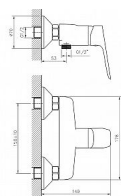

SCHMITZ sprchová nástěnná baterie

» Koupelna » Vodovodní baterie » Sprchové baterie » Nástěnné

Popis

Materiál: Mosaz Instalace: Nástěnná 150 mm Druh ovládání: Páka Průměr kartuše: 35 mm Průtok (3 bar): 22.4 l/min