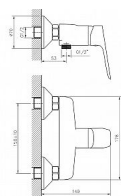

SCHMITZ sprchová nástěnná baterie

» Koupelna » Vodovodní baterie » Sprchové baterie » Nástěnné

Popis

Materiál: Mosaz Instalace: Nástěnná 150 mm Druh ovládání: Páka Průměr kartuše: 35 mm Průtok (3 bar): 22.4 l/min

Další informace

Hmotnost [kg]	1,2 kg
Rozměr - délka	21,0 cm
Rozměr - šířka	16,0 cm
Rozměr - výška	10,0 cm

Ovládání baterie	Páka
Výrobce	Bruckner
Série	SCHMITZ
Instalace	Nástěnná 150 mm