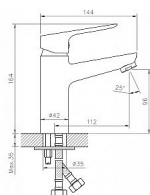

SCHMITZ umyvadlová stojánková baterie, bez výpusti

» Koupelna » Vodovodní baterie » Umyvadlové baterie » Stojánkové

Objednací kód	SAP8630021
Malé balení	15,00
Výrobce	Bruckner
EAN	8590913878404
Jednotka	ks
Kód výrobce	863.002.1

Cena bez DPH	1 136,03 Kč
Cena s DPH	1 374,60 Kč

Prodejna Masná:	7,0 ks
	na cestě Dočasně nedostupné
Prodejna Slovinská:	6,0 ks

Popis

Barva: Chrom Chrom Materiál: Mosaz Tvar: Kruhové
Instalace: Stojánková Druh ovládání: Páka Průměr
kartuše: 35 mm Výška výtoku: 96 mm Průtok (3 bar):
15 l/min

Další informace

Hmotnost [kg]	1,2 kg
Rozměr - délka	22,0 cm
Rozměr - šířka	17,0 cm
Rozměr - výška	7,0 cm

Ovládání baterie	Páka
Výrobce	Bruckner
Série	SCHMITZ