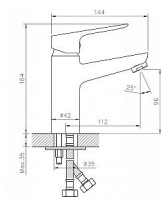

SCHMITZ umyvadlová stojánková baterie, bez výpusti

» Koupelna » Vodovodní baterie » Umyvadlové baterie » Stojánkové

Objednací kód	SAP8630021
Malé balení	15,00
Výrobce	Bruckner
EAN	8590913878404
Jednotka	ks
Kód výrobce	863.002.1

Prodejna Masná:	>20 ks
Prodejna Slovinská:	6,0 ks

Popis

Barva: Chrom Chrom Materiál: Mosaz Tvar: Kruhové
Instalace: Stojánková Druh ovládání: Páka Průměr
kartuše: 35 mm Výška výtoku: 96 mm Průtok (3 bar):
15 l/min

Další informace

Hmotnost [kg]	1,2 kg
Ovládání baterie	1
Výrobce	Bruckner
Série	SCHMITZ