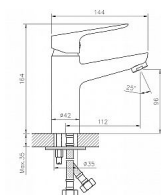

SCHMITZ umyvadlová stojánková baterie, bez výpusti

» Koupelna » Vodovodní baterie » Umyvadlové baterie » Stojánkové

Objednací kód	SAP8630021
Malé balení	15,00
Výrobce	Bruckner
EAN	8590913878404
Jednotka	ks
Kód výrobce	863.002.1

Prodejna Masná:	>20 ks
Prodejna Slovinská:	6,0 ks

Popis

Barva: Chrom Chrom Materiál: Mosaz Tvar: Kruhové
Instalace: Stojánková Druh ovládání: Páka Průměr
kartuše: 35 mm Výška výtoku: 96 mm Průtok (3 bar):
15 l/min

Další informace

Hmotnost [kg]	1,2 kg
Ovládání baterie	1
Výrobce	Bruckner
Série	SCHMITZ