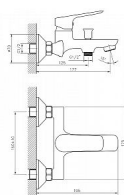

## Popis

Šířka: 175 mm Hloubka: 195 mm Barva: Chrom Chrom  
Materiál: Mosaz Tvar: Kruhové Instalace: Nástěnná 150 mm  
Druh ovládání: Páka Přepínač na sprchu: Tlakový s aretací  
Průměr kartuše: 35 mm Průtok (3 bar): 13 l/min