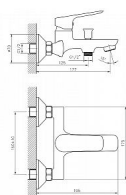

## Popis

Šířka: 175 mm Hloubka: 195 mm Barva: Chrom Chrom  
Materiál: Mosaz Tvar: Kruhové Instalace: Nástěnná 150 mm  
Druh ovládní: Páka Přepínač na sprchu: Tlakový s aretací  
Průměr kartuše: 35 mm Průtok (3 bar): 13 l/min

## Další informace

Hmotnost [kg]	1,7 kg
Rozměr - délka	23,0 cm
Rozměr - šířka	20,0 cm
Rozměr - výška	10,0 cm

Ovládní baterie	Páka
Výrobce	Bruckner
Série	SCHMITZ
Instalace	Nástěnná 150 mm