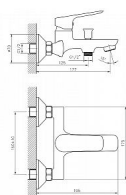

## Popis

Šířka: 175 mm Hloubka: 195 mm Barva: Chrom Chrom  
Materiál: Mosaz Tvar: Kruhové Instalace: Nástěnná 150 mm  
Druh ovládání: Páka Přepínač na sprchu: Tlakový s aretací  
Průměr kartuše: 35 mm Průtok (3 bar): 13 l/min