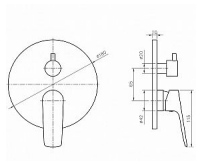

SCHMITZ vanová podomítková baterie

» Koupelna » Vodovodní baterie » Vanové baterie » Podomítkové

Popis

Specifikace: Barva: Chrom
Materiál: Mosaz
Tvar: Kruhové
Instalace: Podomítková
Druh ovládání: Páka
Přepínač na sprchu: Otočný