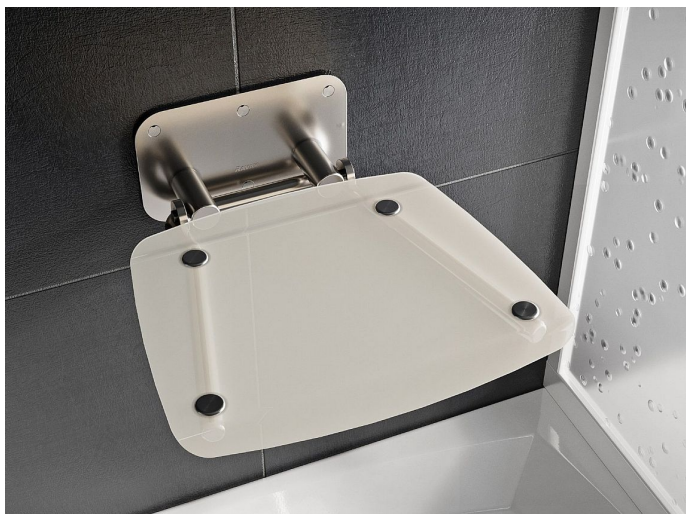

Sedátko do sprchového koutu Ovo B II, Opal

» Koupelna » Koupelnové doplňky » Sedátka do sprchy/vany

Popis

barevné provedení konstrukce: nerez barevné provedení sedáku: Opal - průsvitně bílá rozměry: 36 x 36 cm nosnost: 150 kg použití: koupelny, interiér, exteriér doporučená velikost sprchového prostoru: min. 90 x 90 cm doporučená výška umístění od podlahy: 45 cm Sedátko Ovo B II je vhodné instalovat do sprchovacích prostorů od rozměru 90x90 cm. Nosnost 150 kg garantujeme při dodržení podmínek montáže dle montážního návodu.

Objednací kód	OVOBII/OPAL
Malé balení	1,00
Výrobce	RAVAK
EAN	8592626051952
Jednotka	ks
Kód výrobce	B8F0000052

Sklopné sprchové sedátko Ovo B II. Nerezové provedení konstrukce s průsvitně bílým sedákem Clear. Hranatý tvar.