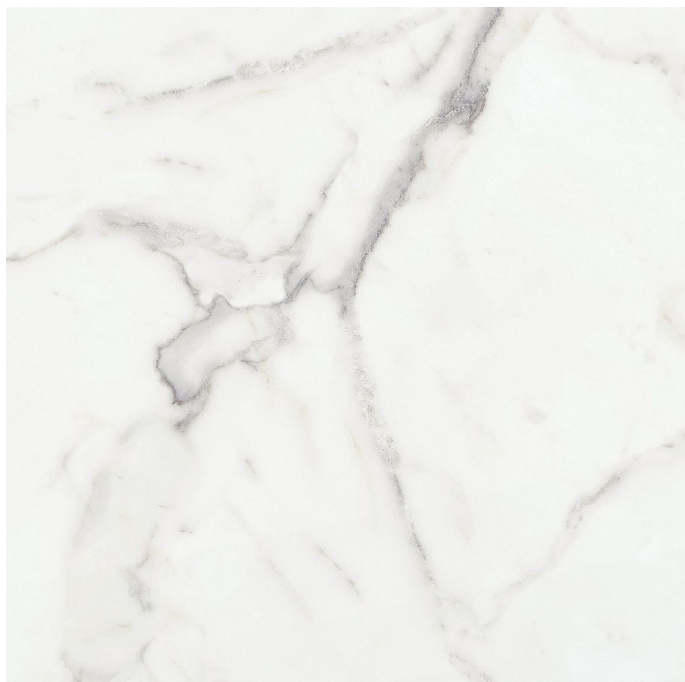

SENA dlažba 59,2x59,2

» Koupelna » Obklady a dlažby

Objednací kód	CRISENDL6060
Malé balení	1,05
EAN	8435732014308
Jednotka	m2

Cena bez DPH	545,66 Kč
Cena s DPH	660,25 Kč

Prodejna Masná:	Není skladem
Prodejna Slovinská:	Není skladem

Další informace

Hmotnost [kg]	20,6 kg
---------------	---------

Série	GOLD & SENA
-------	-------------