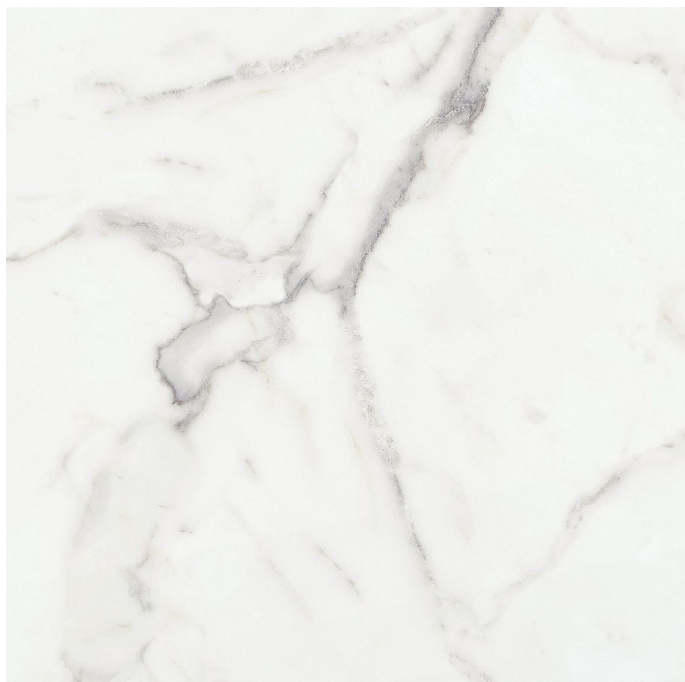

# SENA dlažba 59,2x59,2

» Koupelna » Obklady a dlažby

Objednací kód	CRISENDL6060
Malé balení	1,05
EAN	8435732014308
Jednotka	m2

Cena bez DPH	545,66 Kč
Cena s DPH	660,25 Kč

Prodejna Masná:	Není skladem
Prodejna Slovinská:	Není skladem

## Další informace

Hmotnost [kg]	20,6 kg
---------------	---------

Série	GOLD & SENA
-------	-------------