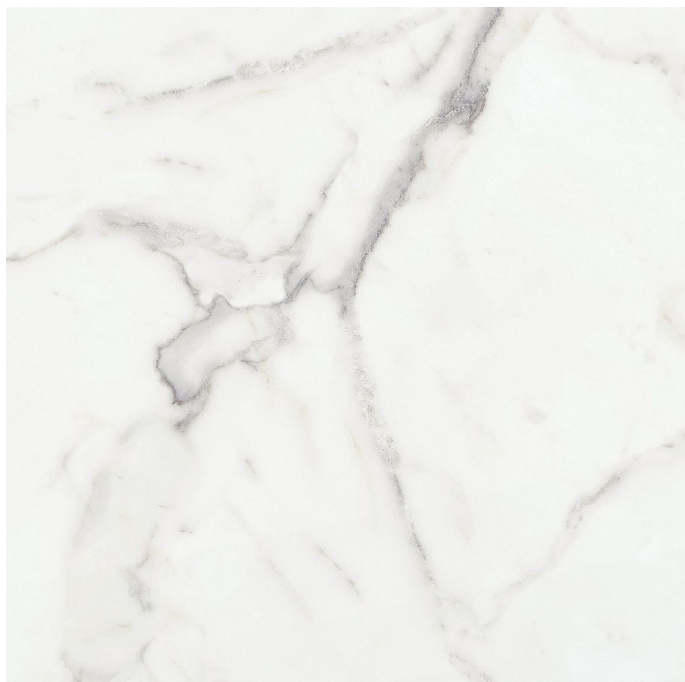

SENA dlažba 59,2x59,2

» Koupelna » Obklady a dlažby

Objednací kód	CRISENDL6060
Malé balení	1,05
EAN	8435732014308
Jednotka	m2

Prodejna Masná: Není skladem
Prodejna Slovinská: Není skladem

Další informace

Hmotnost [kg]	20,6 kg
Série	GOLD & SENA