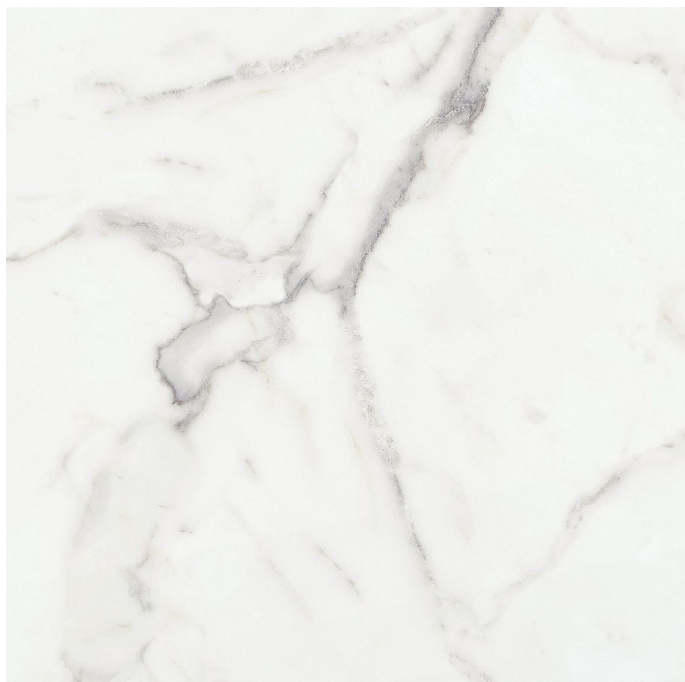

# SENA dlažba 59,2x59,2

» Koupelna » Obklady a dlažby

Objednací kód	CRISENDL6060
Malé balení	1,05
EAN	8435732014308
Jednotka	m2

Prodejna Masná: Není skladem  
Prodejna Slovinská: Není skladem

## Další informace

Hmotnost [kg]	20,6 kg
Série	GOLD & SENA