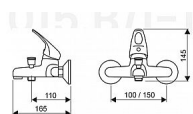

SENIOR 100 vanová nástěnná baterie

» Koupelna » Vodovodní baterie » Vanové baterie » Nástěnné

Objednací kód	MA4015B/I100
Malé balení	10,00
Výrobce	SAMPLUS
Jednotka	ks

Prodejna Masná:	>20 ks
Prodejna Slovinská:	6,0 ks

Popis

Povrchová úprava-chrom Kartuš: 40 mm Rozteč: 100 mm Součásti dodávky: etážky, růžice

Ovládání baterie	1
Výrobce	SAMPLUS
Instalace	8