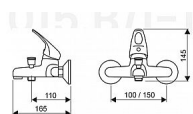

SENIOR 100 vanová nástěnná baterie

» Koupelna » Vodovodní baterie » Vanové baterie » Nástěnné

Popis

Povrchová úprava-chrom Kartuš: 40 mm Rozteč: 100 mm Součásti dodávky: etážky, růžice

Objednací kód	MA4015B/I100
Malé balení	10,00
Výrobce	SAMPLUS
Jednotka	ks