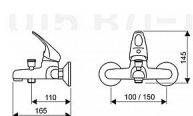

## Popis

Povrchová úprava-chrom Kartuš: 40 mm Rozteč: 100 mm Součásti dodávky: etážky, růžice

Objednací kód	MA4015B/I100
Malé balení	10,00
Výrobce	<a href="#">SAMPLUS</a>
Jednotka	ks

Cena bez DPH	976,61 Kč
Cena s DPH	1 181,70 Kč