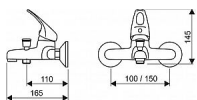

SENIOR 150 vanová nástěnná baterie

» Koupelna » Vodovodní baterie » Vanové baterie » Nástěnné

Popis

Povrchová úprava-chrom Kartuš: 40 mm Rozteč: 150 mm Součásti dodávky: etážky, růžice

Objednací kód	MA4015B/I150
Malé balení	10,00
Výrobce	SAMPLUS
Jednotka	ks