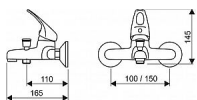

SENIOR 150 vanová nástěnná baterie

» Koupelna » Vodovodní baterie » Vanové baterie » Nástěnné

Popis

Povrchová úprava-chrom Kartuš: 40 mm Rozteč: 150 mm Součásti dodávky: etážky, růžice

Objednací kód	MA4015B/I150
Malé balení	10,00
Výrobce	SAMPLUS
Jednotka	ks

Prodejna Masná:	>20 ks
Prodejna Slovinská:	6,0 ks

Ovládání baterie	1
Výrobce	SAMPLUS
Instalace	9