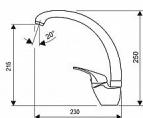

SENIOR dřezová baterie, ramínko J LUX

» Koupelna » Vodovodní baterie » Dřezové baterie » Stojánkové

Objednací kód	MA4008B
Malé balení	50,00
Výrobce	SAMPLUS
Jednotka	ks

Prodejna Masná:	>50 ks
Prodejna Slovinská:	16,0 ks

Popis

Dřezová stojánková baterie Povrchová úprava: chrom Pripojení: flexi hadice M10x3/8" Kartuš: pr. 40 mm Otočný tvarovaný horný výtok

Ovládání baterie	1
Výrobce	SAMPLUS