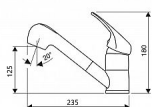

SENIOR dřezová baterie se sprchou

» Koupelna » Vodovodní baterie » Dřezové baterie » Stojánkové

Popis

Dřezová stojánková baterie Povrchová úprava: chrom
Připojení: flexi hadice M10x3/8" Kartuš: pr. 40 mm
Otočný výtok s ruční sprchou, hadice se závažím