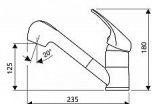

SENIOR dřezová baterie se sprchou

» Koupelna » Vodovodní baterie » Dřezové baterie » Stojánkové

Popis

Dřezová stojánková baterie Povrchová úprava: chrom
Připojení: flexi hadice M10x3/8" Kartuš: pr. 40 mm
Otočný výtok s ruční sprchou, hadice se závažím

Objednací kód	MA4004A
Malé balení	5,00
Výrobce	SAMPLUS
Jednotka	ks

Prodejna Masná: Není skladem
Objednáno u dodavatele >10 ks
Prodejna Slovinská: 1,0 ks

Ovládání baterie	Páka
Výrobce	SAMPLUS