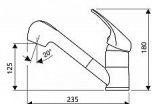

SENIOR dřezová baterie se sprchou

» Koupelna » Vodovodní baterie » Dřezové baterie » Stojánkové

Popis

Dřezová stojánková baterie Povrchová úprava: chrom
Připojení: flexi hadice M10x3/8" Kartuš: pr. 40 mm
Otočný výtok s ruční sprchou, hadice se závažím