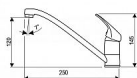

SENIOR dřezová baterie

» Koupelna » Vodovodní baterie » Dřezové baterie » Stojánkové

Popis

Dřezová stojánková baterie Povrchová úprava: chrom
Připojení: flexi hadice M10x3/8" Kartuš: pr.40 mm
Otočný výtok - délka: 225 mm