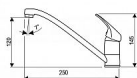

SENIOR dřezová baterie

» Koupelna » Vodovodní baterie » Dřezové baterie » Stojánkové

Popis

Dřezová stojánková baterie Povrchová úprava: chrom
Připojení: flexi hadice M10x3/8" Kartuš: pr.40 mm
Otočný výtok - délka: 225 mm

Objednací kód	MA4006A
Malé balení	50,00
Výrobce	SAMPLUS
Jednotka	ks

Cena bez DPH	608,40 Kč
Cena s DPH	736,16 Kč

Prodejna Masná:	>100 ks
Prodejna Slovinská:	16,0 ks

Ovládání baterie	Páka
Výrobce	SAMPLUS