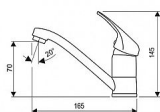

SENIOR umyvadlová otočná stojánková baterie

» Koupelna » Vodovodní baterie » Umyvadlové baterie » Stojánkové

Popis

- povrchová úprava-chrom, - přípojovací flexi hadice M10x3/8" - kartuše 40 mm, páka, - otočný výtok délka 138 mm