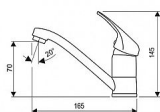

SENIOR umyvadlová otočná stojánková baterie

» Koupelna » Vodovodní baterie » Umyvadlové baterie » Stojánkové

Popis

- povrchová úprava-chrom, - přípojovací flexi hadice M10x3/8" - kartuše 40 mm, páka, - otočný výtok délka 138 mm

Objednací kód	MA4006B
Malé balení	50,00
Výrobce	SAMPLUS
Jednotka	ks

Prodejna Masná: >50 ks
Prodejna Slovinská: 18,0 ks

Ovládání baterie	Páka
Výrobce	SAMPLUS