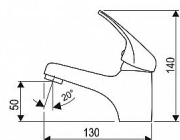

SENIOR umyvadlová stojánková baterie

» Koupelna » Vodovodní baterie » Umyvadlové baterie » Stojánkové

Popis

- Povrchová úprava-chrom - Přípojně flexi hadice M10x3/8" - Kartuše 40 mm

Objednací kód	MA4000B
Malé balení	50,00
Výrobce	SAMPLUS
Jednotka	ks