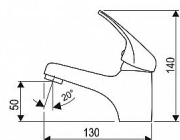

## Popis

- Povrchová úprava-chrom - Přípojně flexi hadice M10x3/8" - Kartuše 40 mm

Objednací kód	MA4000B
Malé balení	50,00
Výrobce	<a href="#">SAMPLUS</a>
Jednotka	ks

Prodejna Masná: >100 ks  
Prodejna Slovinská: 17,0 ks