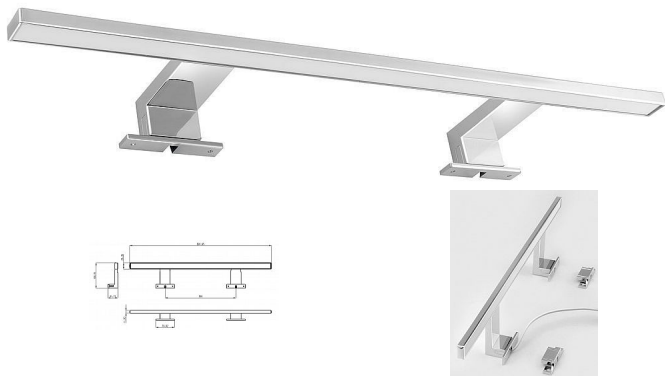

# SERAPA LED svítidlo 9W, 600x40x100mm, 230 V, chrom

» Koupelna » Koupelnový nábytek » Koupelnové osvětlení

## Popis

Barva: Chrom Chrom Materiál: Hliník Typ osvětlení: LED  
Ovládání světla: Není součástí Stupeň krytí: IP44 Napětí:  
230 V Příkon: 9 W Barva LED: Denní bílá (4 000 - 5 000  
K) Svítivost: 700 lm Životnost (LED): 20000 hod.  
Instalace na zrcadlo, na skříňku nebo na zeď.