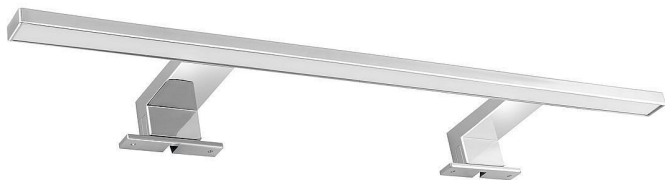

SERAPA LED svítidlo 9W, 600x40x100mm, 230 V, chrom

» Koupelna » Koupelnový nábytek » Koupelnové osvětlení

Objednací kód	SAPSA148
Malé balení	1,00
Výrobce	SAPHO
EAN	8590913862793
Jednotka	ks
Recyklační poplatek	7,00 Kč bez DPH

Cena bez DPH	934,30 Kč
Cena s DPH	1 130,50 Kč

Prodejna Masná:	Není skladem
Prodejna Slovinská:	Není skladem

Další informace

Rozměr - délka	5,0 cm
Rozměr - šířka	12,0 cm
Rozměr - výška	62,0 cm

Výrobce	SAPHO
---------	-------