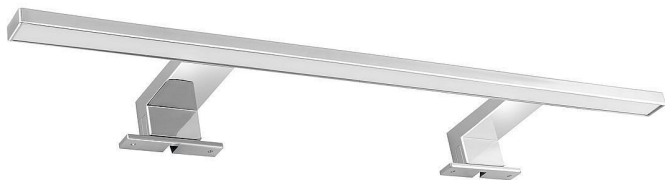

# SERAPA LED svítidlo 9W, 600x40x100mm, 230 V, chrom

» Koupelna » Koupelnový nábytek » Koupelnové osvětlení

Objednací kód	SAPSA148
Malé balení	1,00
Výrobce	<a href="#">SAPHO</a>
EAN	8590913862793
Jednotka	ks
Recyklační poplatek	7,00 Kč bez DPH

## Další informace

Rozměr - délka	5,0 cm
Rozměr - šířka	12,0 cm
Rozměr - výška	62,0 cm

Výrobce	SAPHO
---------	-------