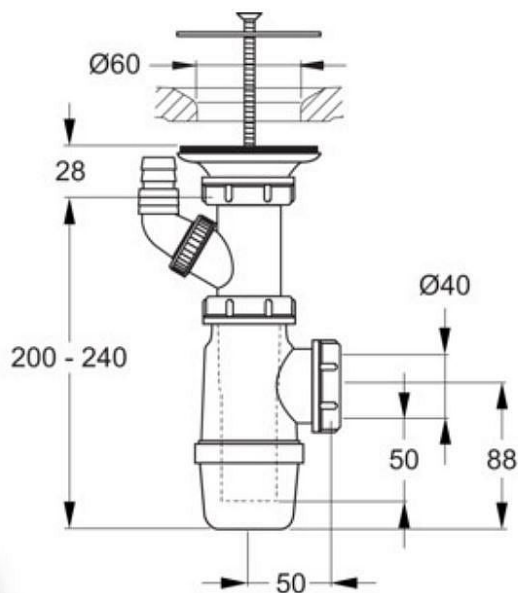

SERVICE Sifon k výlevce

» Koupelna » Výlevky » Příslušenství k výlevkám

Popis

Neuzavíratelný odtok povrchová úprava chrom.

Objednací kód	IDED5870AA
Malé balení	1,00
Výrobce	Ideal Standard
Jednotka	ks
Velké balení	10,00