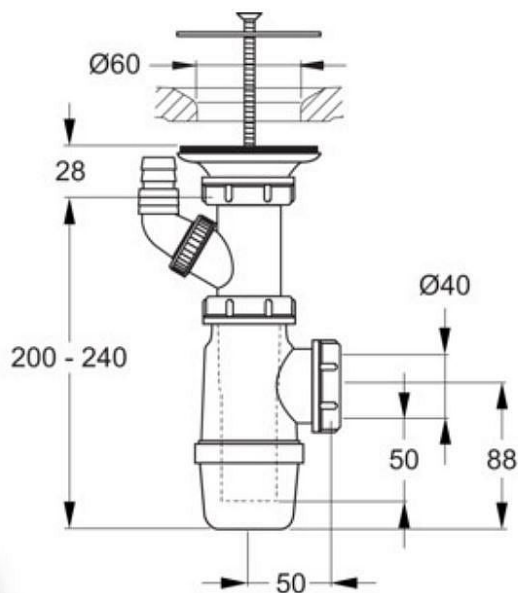

SERVICE Sifon k výlevce

» Koupelna » Umyvadla, toalety, výlevky » Výlevky » Příslušenství k výlevkám

Popis

Neuzavíratelný odtok povrchová úprava chrom.

Objednací kód	IDED5870AA
Malé balení	1,00
Výrobce	Ideal Standard
Jednotka	ks
Velké balení	10,00