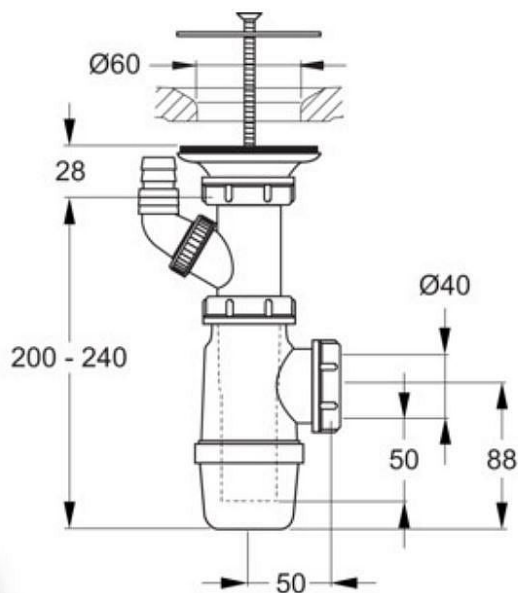

SERVICE Sifon k výlevce

» Koupelna » Umyvadla, toalety, výlevky » Výlevky » Příslušenství k výlevkám

Popis

Neuzavíratelný odtok povrchová úprava chrom.

| | |
|---------------|--------------------------------|
| Objednací kód | IDED5870AA |
| Malé balení | 1,00 |
| Výrobce | Ideal Standard |
| Jednotka | ks |
| Velké balení | 10,00 |