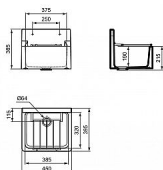

## Popis

Závěsná výlevka do technických místností, škol, na úřady nebo do komerčních prostor. Dodáváno vč. chromované mřížky na pokládání kýble. Výška: 35,5 cm Šířka: 38 cm Hloubka: 44,5 cm Materiál: keramika Váha MJ (kg): 22,04 UPOZORNĚNÍ: Odpadová souprava není standardní součástí dodávky a je nutno ji dokoupit samostatně.