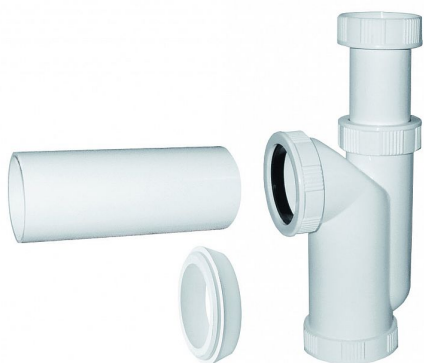

# Sifon matka 6/4x50

» Koupelna » Instalační materiál » Sifony » Dřezové sifony

Objednací kód	PBEM06450
Malé balení	10,00
Výrobce	<a href="#">PLAST BRNO</a>
EAN	8595156220423
Jednotka	ks

Prodejna Masná:	>20 ks
Prodejna Slovinská:	10,0 ks