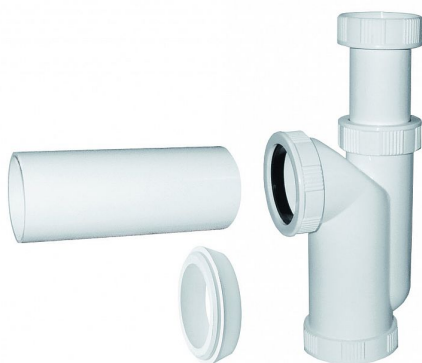

Sifon matka 6/4x50

» Koupelna » Instalační materiál » Sifony » Dřezové sifony

Objednací kód	PBEM06450
Malé balení	10,00
Výrobce	PLAST BRNO
EAN	8595156220423
Jednotka	ks

Prodejna Masná:	>20 ks
Prodejna Slovinská:	10,0 ks