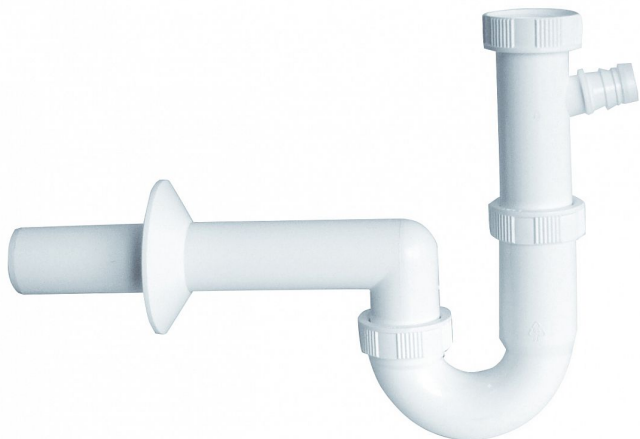

Sifon U matka 6/4x40, pračkový vývod

» Koupelna » Instalační materiál » Sifony » Dřezové sifony

Objednací kód	PBEM36440
Malé balení	10,00
Výrobce	PLAST BRNO
EAN	8595156224353
Jednotka	ks

Prodejna Masná:	>20 ks
Prodejna Slovinská:	9,0 ks