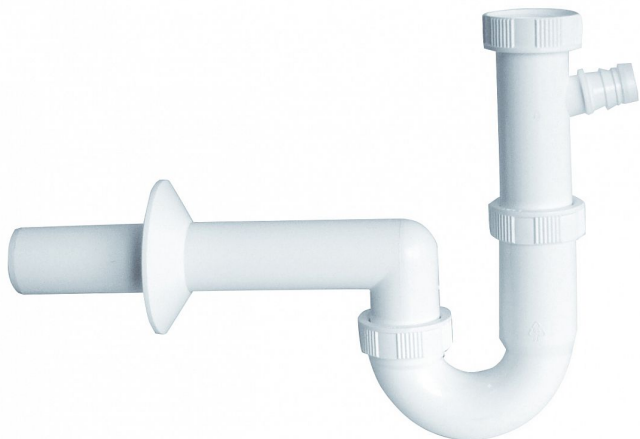

# Sifon U matka 6/4x40, pračkový vývod

» Koupelna » Instalační materiál » Sifony » Dřezové sifony

Objednací kód	PBEM36440
Malé balení	10,00
Výrobce	<a href="#">PLAST BRNO</a>
EAN	8595156224353
Jednotka	ks