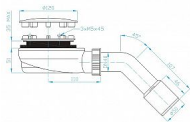

Sifon vaničkový extra nízký 90 mm nerez, suchá klapka, koleno 45° DN40/50

» Koupelna » Instalační materiál » Sifony » Vaničkové sifony

Popis

sifon sprchový s nerezovou vrchní krytkou 120mm pro vaničky s otvorem: 90mm odpad: 40mm součástí: odpadní koleno 45°, průměr 40/50 mm shora čistitelný odtok: 56 l/min stavební výška pouze: 51 mm