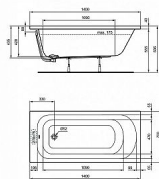

SIMPLICITY vana 150x70cm

» Koupelna » Vany, vaničky, žlaby » Vany » Obdélníkové vany

Popis

Simplicity akrylová vana, s odpadním a přepadovým otvorem Ø 52 mm, boční pozice. Vyrobeno z 3,2 mm akrylu s dřevěnou výztuhou dna a okraje. Kapacita: 175 L Výška: 435 mm Šířka: 700 mm Délka: 1500 mm Materiál: Akrylát Čistá hmotnost: 15 kg Sada noh a odpadová souprava nejsou standardní součástí dodávky a je nutno je dokoupit zvlášť.

Objednací kód	IDEW004201
Malé balení	1,00
Výrobce	Ideal Standard
Jednotka	ks

Vana k zabudování 150 X 70 cm

Prodejna Masná: 4,0 ks
Prodejna Slovinská: Není skladem

Další informace

Rozměr - délka	70,0 cm
Rozměr - šířka	150,0 cm
Rozměr - výška	43,5 cm