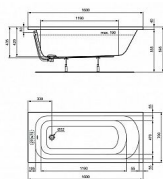

# SIMPLICITY vana 160x70cm

» Koupelna » Vany, vaničky, žlaby » Vany » Obdélníkové vany

Objednací kód	IDEW004301
Malé balení	1,00
Výrobce	<a href="#">Ideal Standard</a>
Jednotka	ks

Vana k zabudování 160 X 70 cm

## Popis

Simplicity akrylová vana, s odpadním a přepadovým otvorem Ø 52 mm, boční pozice. Vyrobeno z 3,2 mm akrylu s dřevěnou výztuhou dna a okraje. Kapacita: 190 L Výška: 435 mm Šířka: 700 mm Délka: 1600 mm Materiál: Akrylát Čistá hmotnost: 16 kg Sada noh a odpadová souprava nejsou standardní součástí dodávky a je nutno je dokoupit zvlášť.

## Další informace

Rozměr - délka	70,0 cm
Rozměr - šířka	160,0 cm
Rozměr - výška	43,5 cm

Výrobce	Ideal Standard
---------	----------------