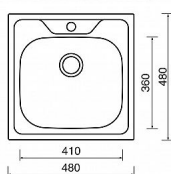

Sinks CLASSIC 480 dřez hranatý 480x480mm, 3 1/2, matný, 0,5mm

» Kuchyně » Dřezy » Nerezové dřezy

Popis

Materiál: Nerezová ocel CrNi 18/10 (AISI 304) **Síla plechu:** 0,5 mm **Provedení:** Matný **Rozměr dřezu:** 480 x 480 mm **Rozměr vany dřezu:** 410 x 360 x 155 mm **Minimální šířka skříňky:** 450 mm **Orientace dřezu:** Pouze jeden způsob montáže **Ruční ovládání výpusti - výpust se zavírá a otevírá zamáčknutím sítka.** **Provedení přepadu:** Přepad umístěn ve vaně dřezu **Způsob montáže:** Horní, dřez je usazen nad pracovní desku **Typ výpusti:** Sítková výpust 3 1/2 **Dřez má z výroby zhotoven 1 otvor pro baterii.** Tento nerezový dřez Sinks je vyroben z prvotřídní chromniklové oceli. Platí na něj záruka 5 let. **Obsah balení:** Nerezový dřez Příchytky a těsnění **Výpust 3 1/2, sifon pro úsporu místa s odbočkou na myčku**

Objednací kód	SINCLASSIC480-31/2M5
Malé balení	1,00
Výrobce	Sinks
Jednotka	ks

Prodejna Masná:	2,0 ks
Prodejna Slovinská:	1,0 ks

Výrobce	Sinks
---------	-------