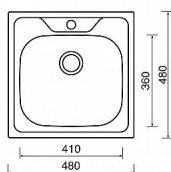

# Sinks CLASSIC 480 dřez hranatý 480x480mm, 3 1/2, matný, 0,5mm

» Kuchyně » Dřezy » Nerezové dřezy

## Popis

**Materiál:** Nerezová ocel CrNi 18/10 (AISI 304) **Síla plechu:** 0,5 mm **Provedení:** Matný **Rozměr dřezu:** 480 x 480 mm **Rozměr vany dřezu:** 410 x 360 x 155 mm **Minimální šířka skříňky:** 450 mm **Orientace dřezu:** Pouze jeden způsob montáže **Ruční ovládání výpusti - výpust se zavírá a otevírá zamáčknutím sítka.** **Provedení přepadu:** Přepad umístěn ve vaně dřezu **Způsob montáže:** Horní, dřez je usazen nad pracovní desku **Typ výpusti:** Sítková výpust 3 1/2 **Dřez má z výroby zhotoven 1 otvor pro baterii.** Tento nerezový dřez Sinks je vyroben z prvotřídní chromniklové oceli. Platí na něj záruka 5 let. **Obsah balení:** Nerezový dřez Příchytky a těsnění **Výpust 3 1/2, sifon pro úsporu místa s odbočkou na myčku**