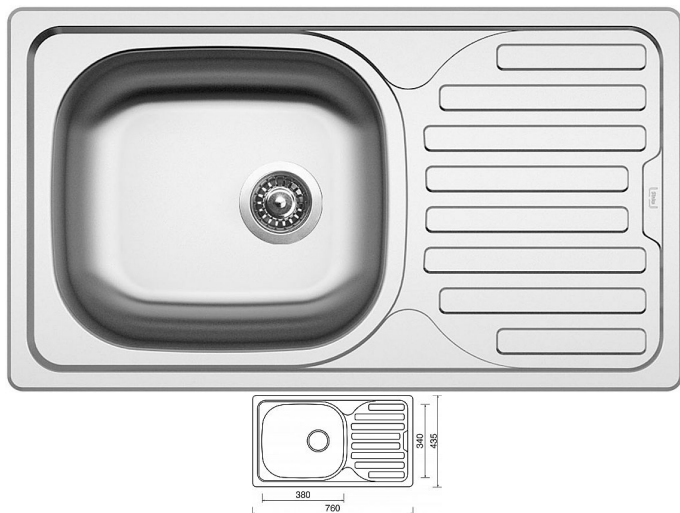

Sinks CLASSIC 760 dřez s odkládací plochou 760x435mm, 3 1/2, matný, 0,5mm

» Kuchyně » Dřezy » Nerezové dřezy

Popis

Materiál: Nerezová ocel CrNi 18/10 (AISI 304) **Síla plechu:** 0,5 mm **Provedení:** Matný **Rozměr dřezu:** 760 x 435 mm **Rozměr vany dřezu:** 380 x 340 x 150 mm **Minimální šířka skříňky:** 450 mm **Orientace dřezu:** Otočný, vana dřezu může být vlevo i vpravo **Ruční ovládání výpusti - výpušť se zavírá a otevírá zamáčknutím sítka.** **Provedení přepadu:** Přepad umístěn ve vaně dřezu **Způsob montáže:** Horní, dřez je usazen nad pracovní desku **Typ výpusti:** Sítková výpušť 3 1/2 **Dřez z výroby bez otvorů, nutno zhotovit otvor pro baterii.** Tento nerezový dřez Sinks je vyroben z prvotřídní chromniklové oceli. Platí na něj záruka 5 let. **Obsah balení:** Nerezový dřez Příchytky a těsnění Výpušť 3 1/2, sifon pro úsporu místa s odbočkou na myčku

Objednací kód	SINCLASSIC760-31/2M5
Malé balení	1,00
Výrobce	Sinks
Jednotka	ks

Cena bez DPH	1 116,90 Kč
Cena s DPH	1 351,45 Kč

Prodejna Masná:	6,0 ks
Prodejna Slovinská:	1,0 ks

Výrobce	Sinks
---------	-------