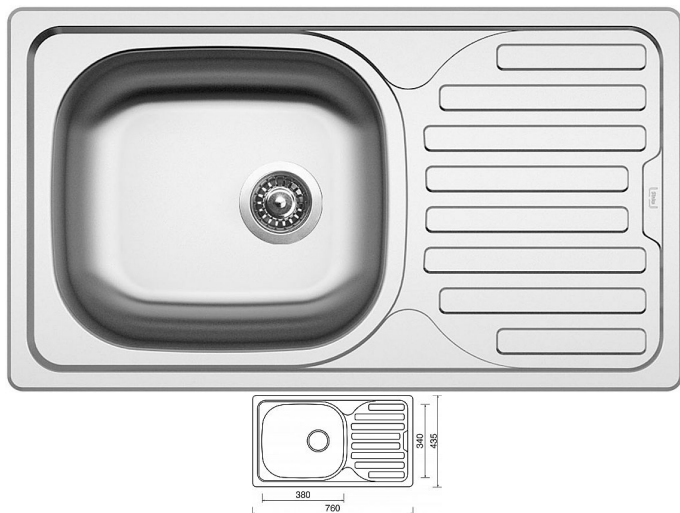

Sinks CLASSIC 760 dřez s odkládací plochou 760x435mm, 3 1/2, matný, 0,5mm

» Kuchyně » Dřezy » Nerezové dřezy

Popis

Materiál: Nerezová ocel CrNi 18/10 (AISI 304) **Síla plechu:** 0,5 mm **Provedení:** Matný **Rozměr dřezu:** 760 x 435 mm **Rozměr vany dřezu:** 380 x 340 x 150 mm **Minimální šířka skříňky:** 450 mm **Orientace dřezu:** Otočný, vana dřezu může být vlevo i vpravo **Ruční ovládání výpusti - výpušť se zavírá a otevírá zamáčknutím sítka.** **Provedení přepadu:** Přepad umístěn ve vaně dřezu **Způsob montáže:** Horní, dřez je usazen nad pracovní desku **Typ výpusti:** Sítková výpušť 3 1/2 **Dřez z výroby bez otvorů, nutno zhotovit otvor pro baterii.** Tento nerezový dřez Sinks je vyroben z prvotřídní chromniklové oceli. Platí na něj záruka 5 let. **Obsah balení:** Nerezový dřez Příchytky a těsnění Výpušť 3 1/2, sifon pro úsporu místa s odbočkou na myčku

Objednací kód	SINCLASSIC760-31/2M5
Malé balení	1,00
Výrobce	Sinks
Jednotka	ks

Cena bez DPH	1 116,90 Kč
Cena s DPH	1 351,45 Kč

Prodejna Masná:	7,0 ks
Prodejna Slovinská:	1,0 ks

Výrobce	Sinks
---------	-------