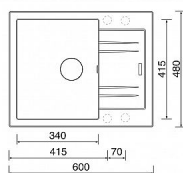

# Sinks LINEA 600 N dřez granitový 600x480mm, 3 1/2, metalblack (74)

» Kuchyně » Dřezy » Granitové dřezy

## Popis

**Materiál:** Granit **Barevná varianta:** Metalblack 74 (černá se stříbrnými třpytkami) **Rozměr dřezu:** 600 x 480 mm **Rozměr vany dřezu:** 340 x 415 x 190 mm **Minimální šířka skříňky:** 450 mm **Orientace dřezu:** Otočný, vana dřezu může být vlevo i vpravo **Ruční ovládání výpusti - výpust se zavírá a otevírá zamáčknutím sítka. Provedení přepadu:** Přepad umístěn ve vaně dřezu **Způsob montáže:** Horní, dřez je usazen nad pracovní desku **Typ výpusti:** Sítková výpust 3 1/2 **Dřez z výroby bez otvorů, nutno zhotovit otvor pro baterii. Tento granitový dřez Sinks je vyroben z jemného žulového písku s příměsí barviva a je pojen vysoce kvalitním polyesterovým pojivem. Dřez snadno snese teploty až 180 C, je odolný proti UV záření a poškrábání. Dřez vyniká mimořádnou pevností materiálu a schopností odolat velkým teplotním šokům. Obsah balení:** Granitový dřez **Příchytky Těsnění není součástí balení, u granitových dřezů se jako těsnění používá silikon** **Výpust 3 1/2, sifon pro úsporu místa s odbočkou na myčku**