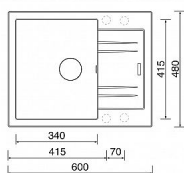

Sinks LINEA 600 N dřez granitový 600x480mm, 3 1/2, metalblack (74)

» Kuchyně » Dřezy » Granitové dřezy

Popis

Materiál: Granit **Barevná varianta:** Metalblack 74 (černá se stříbrnými třpytkami) **Rozměr dřezu:** 600 x 480 mm **Rozměr vany dřezu:** 340 x 415 x 190 mm **Minimální šířka skříňky:** 450 mm **Orientace dřezu:** Otočný, vana dřezu může být vlevo i vpravo **Ruční ovládání výpusti - výpust se zavírá a otevírá zamáčknutím sítka. Provedení přepadu:** Přepad umístěn ve vaně dřezu **Způsob montáže:** Horní, dřez je usazen nad pracovní desku **Typ výpusti:** Sítková výpust 3 1/2 **Dřez z výroby bez otvorů, nutno zhotovit otvor pro baterii. Tento granitový dřez Sinks je vyroben z jemného žulového písku s příměsí barviva a je pojen vysoce kvalitním polyesterovým pojivem. Dřez snadno snese teploty až 180 C, je odolný proti UV záření a poškrábání. Dřez vyniká mimořádnou pevností materiálu a schopností odolat velkým teplotním šokům. Obsah balení:** Granitový dřez **Příchytky Těsnění není součástí balení, u granitových dřezů se jako těsnění používá silikon** **Výpust 3 1/2, sifon pro úsporu místa s odbočkou na myčku**

Objednací kód	SINLINEA600N/M
Malé balení	1,00
Výrobce	Sinks
Jednotka	ks

Prodejna Masná: 2,0 ks
Prodejna Slovinská: **Není skladem**

Výrobce	Sinks
---------	-------